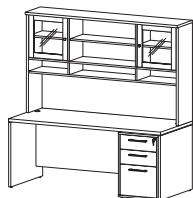

3185

81100/28